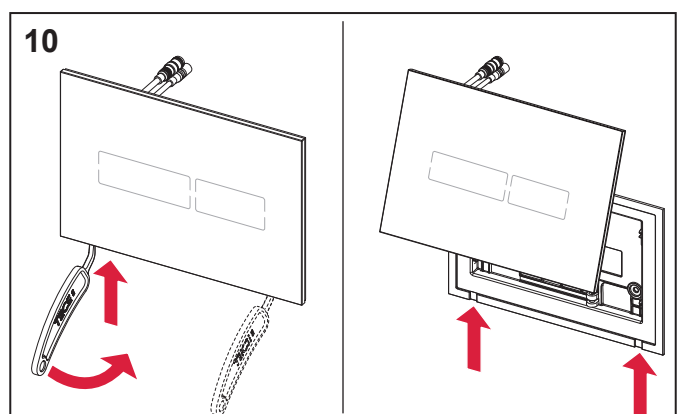

TECElux Mini

TECElux Mini

TECElux Mini

- (DE) Optional programmierbar mit Fernbedienung
- (GB) Optionally programmable with remote control
- (FR) Programmable optionnellement avec la télécommande
- (IT) Opzione per programmazione con telecomando
- (ES) Opcionalmente programable con control remoto
- (PL) Opcjonalnie możliwość programowania pilotem
- (RU) ОПЦИОНАЛЬНО ПРОГРАММИРУЕТСЯ С ПУЛЬТОМ УПРАВЛЕНИЯ