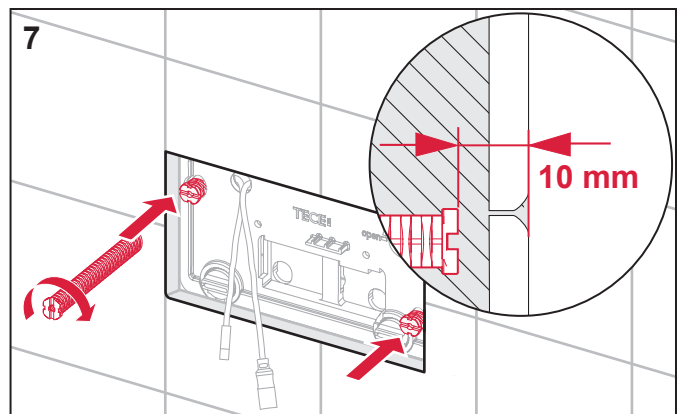

TECElux Mini

TECElux Mini

TECElux Mini

- (DE) Optional programmierbar mit Fernbedienung
- (GB) Optionally programmable with remote control
- (FR) Programmable optionnellement avec la télécommande
- (IT) Opzione per programmazione con telecomando
- (ES) Opcionalmente programable con control remoto
- (PL) Opcjonalnie możliwość programowania pilotem
- (RU) ОПЦИОНАЛЬНО ПРОГРАММИРУЕТСЯ С ПУЛЬТОМ УПРАВЛЕНИЯ