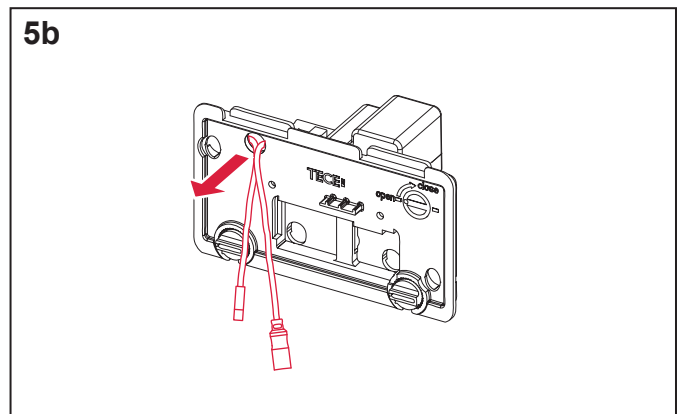

TECElux Mini

TECElux Mini

TECElux Mini

- (DE) Optional programmierbar mit Fernbedienung
- (GB) Optionally programmable with remote control
- (FR) Programmable optionnellement avec la télécommande
- (IT) Opzione per programmazione con telecomando
- (ES) Opcionalmente programable con control remoto
- (PL) Opcjonalnie możliwość programowania pilotem
- (RU) ОПЦИОНАЛЬНО ПРОГРАММИРУЕТСЯ С ПУЛЬТОМ УПРАВЛЕНИЯ