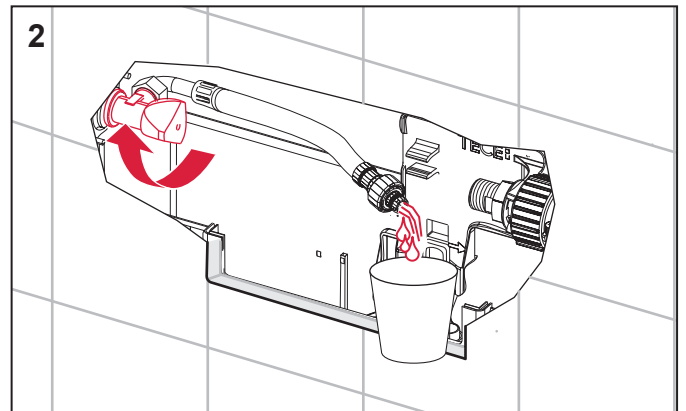

TECElux Mini

TECElux Mini

TECElux Mini

- (DE) Optional programmierbar mit Fernbedienung
- (GB) Optionally programmable with remote control
- (FR) Programmable optionnellement avec la télécommande
- (IT) Opzione per programmazione con telecomando
- (ES) Opcionalmente programable con control remoto
- (PL) Opcjonalnie możliwość programowania pilotem
- (RU) ОПЦИОНАЛЬНО ПРОГРАММИРУЕТСЯ С ПУЛЬТОМ УПРАВЛЕНИЯ