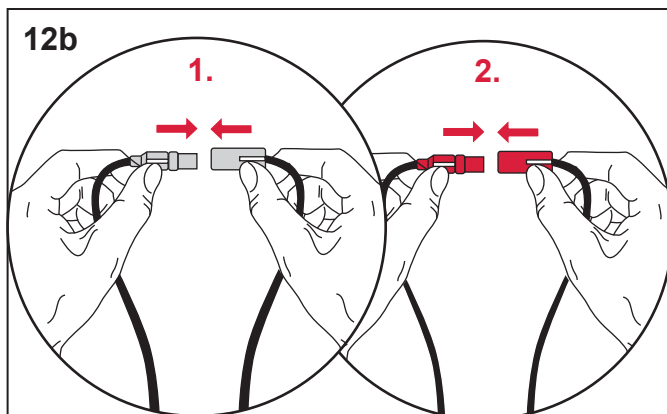

TECElux Mini

TECElux Mini

TECElux Mini

- (DE) Optional programmierbar mit Fernbedienung
- (GB) Optionally programmable with remote control
- (FR) Programmable optionnellement avec la télécommande
- (IT) Opzione per programmazione con telecomando
- (ES) Opcionalmente programable con control remoto
- (PL) Opcjonalnie możliwość programowania pilotem
- (RU) ОПЦИОНАЛЬНО ПРОГРАММИРУЕТСЯ С ПУЛЬТОМ УПРАВЛЕНИЯ