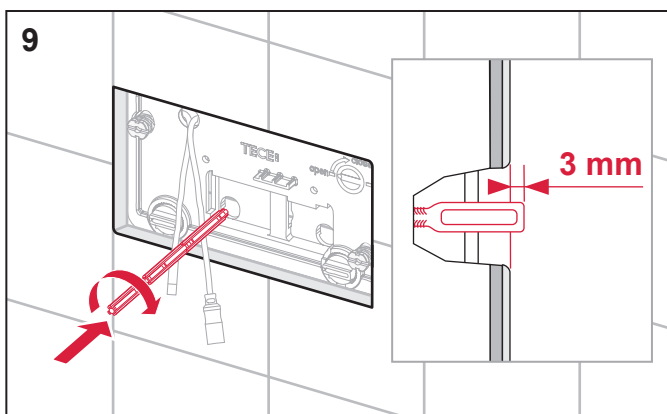

TECElux Mini

TECElux Mini

TECElux Mini

- (DE) Optional programmierbar mit Fernbedienung
- (GB) Optionally programmable with remote control
- (FR) Programmable optionnellement avec la télécommande
- (IT) Opzione per programmazione con telecomando
- (ES) Opcionalmente programable con control remoto
- (PL) Opcjonalnie możliwość programowania pilotem
- (RU) ОПЦИОНАЛЬНО ПРОГРАММИРУЕТСЯ С ПУЛЬТОМ УПРАВЛЕНИЯ