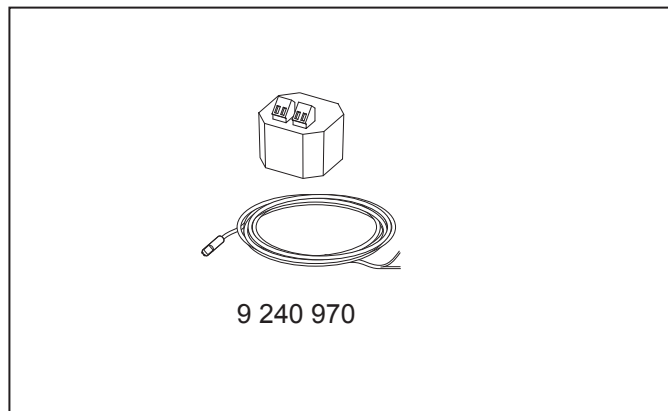

TECElux Mini

TECElux Mini

TECElux Mini

- (DE) Optional programmierbar mit Fernbedienung
- (GB) Optionally programmable with remote control
- (FR) Programmable optionnellement avec la télécommande
- (IT) Opzione per programmazione con telecomando
- (ES) Opcionalmente programable con control remoto
- (PL) Opcjonalnie możliwość programowania pilotem
- (RU) ОПЦИОНАЛЬНО ПРОГРАММИРУЕТСЯ С ПУЛЬТОМ УПРАВЛЕНИЯ