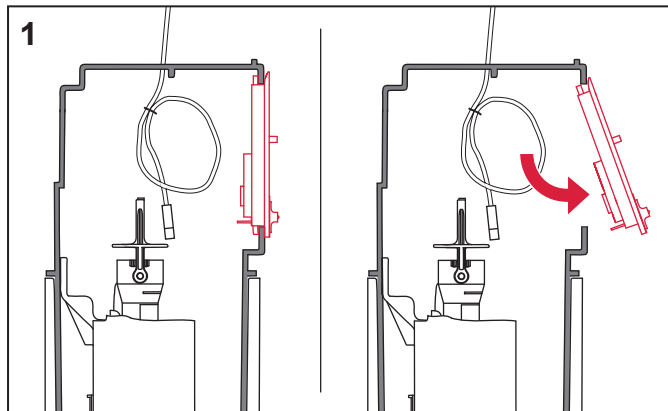

TECElux Mini

TECElux Mini

TECElux Mini

- (DE) Optional programmierbar mit Fernbedienung
- (GB) Optionally programmable with remote control
- (FR) Programmable optionnellement avec la télécommande
- (IT) Opzione per programmazione con telecomando
- (ES) Opcionalmente programable con control remoto
- (PL) Opcjonalnie możliwość programowania pilotem
- (RU) ОПЦИОНАЛЬНО ПРОГРАММИРУЕТСЯ С ПУЛЬТОМ УПРАВЛЕНИЯ