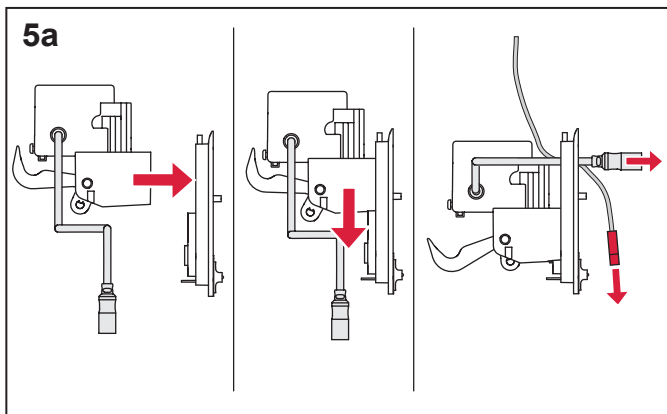

TECElux Mini

TECElux Mini

TECElux Mini

- (DE) Optional programmierbar mit Fernbedienung
- (GB) Optionally programmable with remote control
- (FR) Programmable optionnellement avec la télécommande
- (IT) Opzione per programmazione con telecomando
- (ES) Opcionalmente programable con control remoto
- (PL) Opcjonalnie możliwość programowania pilotem
- (RU) ОПЦИОНАЛЬНО ПРОГРАММИРУЕТСЯ С ПУЛЬТОМ УПРАВЛЕНИЯ