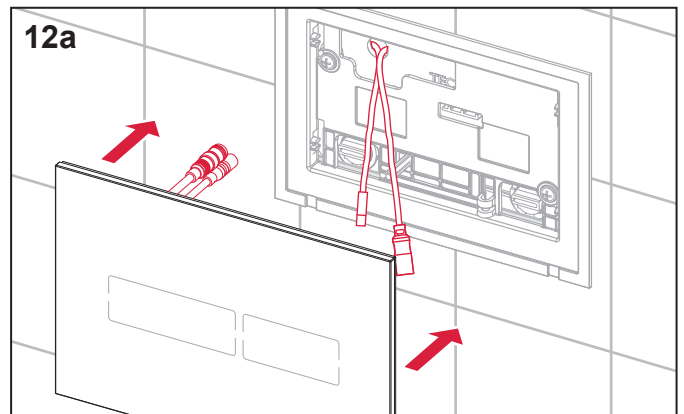

TECElux Mini

TECElux Mini

TECElux Mini

- (DE) Optional programmierbar mit Fernbedienung
- (GB) Optionally programmable with remote control
- (FR) Programmable optionnellement avec la télécommande
- (IT) Opzione per programmazione con telecomando
- (ES) Opcionalmente programable con control remoto
- (PL) Opcjonalnie możliwość programowania pilotem
- (RU) ОПЦИОНАЛЬНО ПРОГРАММИРУЕТСЯ С ПУЛЬТОМ УПРАВЛЕНИЯ