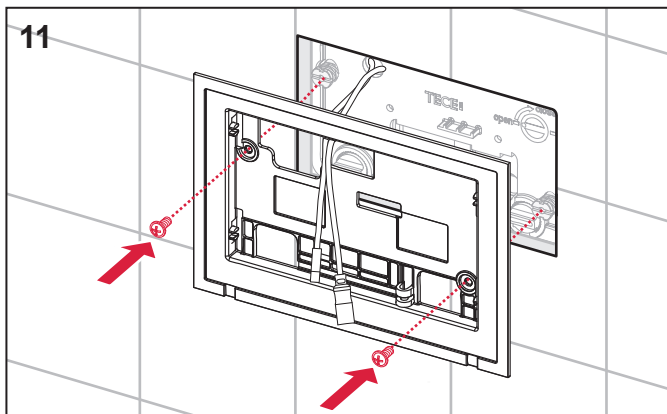

TECElux Mini

TECElux Mini

TECElux Mini

- (DE) Optional programmierbar mit Fernbedienung
- (GB) Optionally programmable with remote control
- (FR) Programmable optionnellement avec la télécommande
- (IT) Opzione per programmazione con telecomando
- (ES) Opcionalmente programable con control remoto
- (PL) Opcjonalnie możliwość programowania pilotem
- (RU) ОПЦИОНАЛЬНО ПРОГРАММИРУЕТСЯ С ПУЛЬТОМ УПРАВЛЕНИЯ