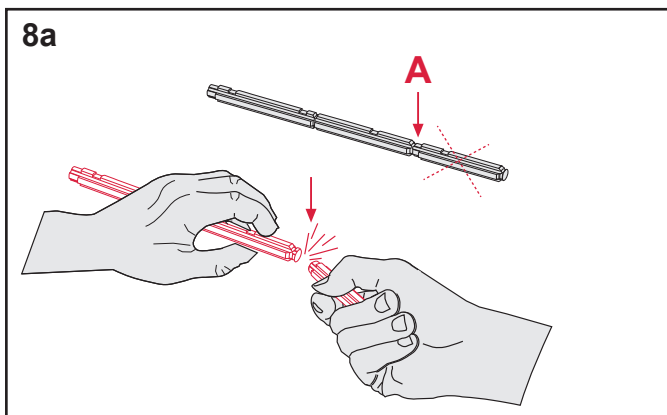

TECElux Mini

TECElux Mini

TECElux Mini

- (DE) Optional programmierbar mit Fernbedienung
- (GB) Optionally programmable with remote control
- (FR) Programmable optionnellement avec la télécommande
- (IT) Opzione per programmazione con telecomando
- (ES) Opcionalmente programable con control remoto
- (PL) Opcjonalnie możliwość programowania pilotem
- (RU) ОПЦИОНАЛЬНО ПРОГРАММИРУЕТСЯ С ПУЛЬТОМ УПРАВЛЕНИЯ