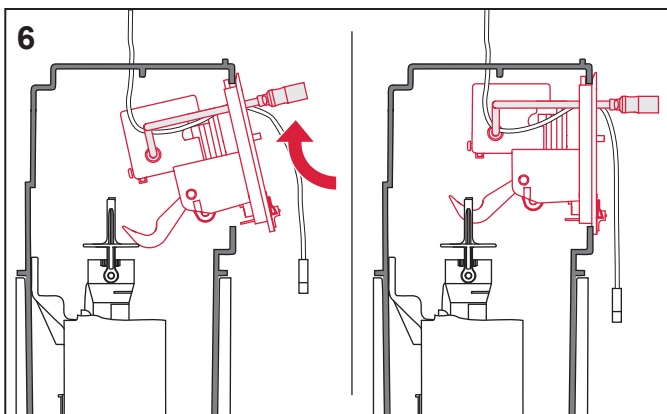

TECElux Mini

TECElux Mini

TECElux Mini

- (DE) Optional programmierbar mit Fernbedienung
- (GB) Optionally programmable with remote control
- (FR) Programmable optionnellement avec la télécommande
- (IT) Opzione per programmazione con telecomando
- (ES) Opcionalmente programable con control remoto
- (PL) Opcjonalnie możliwość programowania pilotem
- (RU) ОПЦИОНАЛЬНО ПРОГРАММИРУЕТСЯ С ПУЛЬТОМ УПРАВЛЕНИЯ