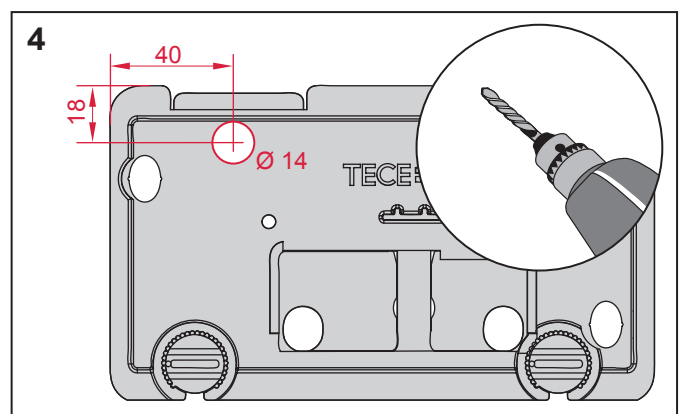

TECElux Mini

TECElux Mini

TECElux Mini

- (DE) Optional programmierbar mit Fernbedienung
- (GB) Optionally programmable with remote control
- (FR) Programmable optionnellement avec la télécommande
- (IT) Opzione per programmazione con telecomando
- (ES) Opcionalmente programable con control remoto
- (PL) Opcjonalnie możliwość programowania pilotem
- (RU) ОПЦИОНАЛЬНО ПРОГРАММИРУЕТСЯ С ПУЛЬТОМ УПРАВЛЕНИЯ