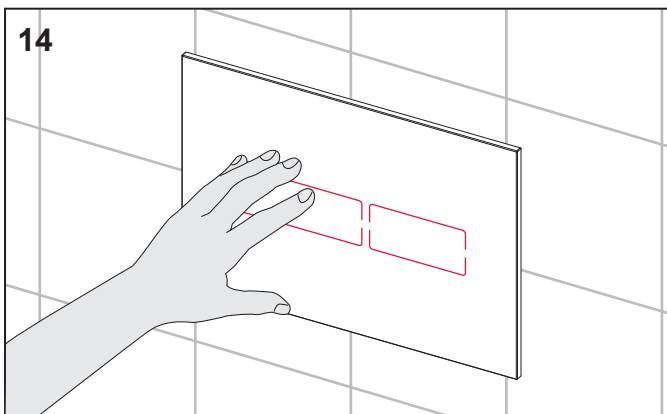

TECElux Mini

TECElux Mini

TECElux Mini

- (DE) Optional programmierbar mit Fernbedienung
- (GB) Optionally programmable with remote control
- (FR) Programmable optionnellement avec la télécommande
- (IT) Opzione per programmazione con telecomando
- (ES) Opcionalmente programable con control remoto
- (PL) Opcjonalnie możliwość programowania pilotem
- (RU) ОПЦИОНАЛЬНО ПРОГРАММИРУЕТСЯ С ПУЛЬТОМ УПРАВЛЕНИЯ