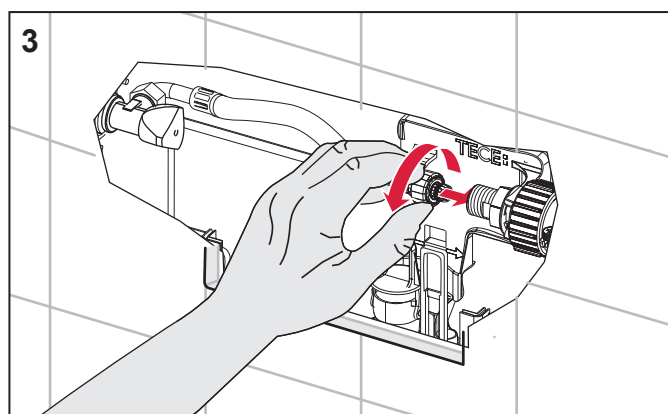

TECElux Mini

TECElux Mini

TECElux Mini

- (DE) Optional programmierbar mit Fernbedienung
- (GB) Optionally programmable with remote control
- (FR) Programmable optionnellement avec la télécommande
- (IT) Opzione per programmazione con telecomando
- (ES) Opcionalmente programable con control remoto
- (PL) Opcjonalnie możliwość programowania pilotem
- (RU) ОПЦИОНАЛЬНО ПРОГРАММИРУЕТСЯ С ПУЛЬТОМ УПРАВЛЕНИЯ