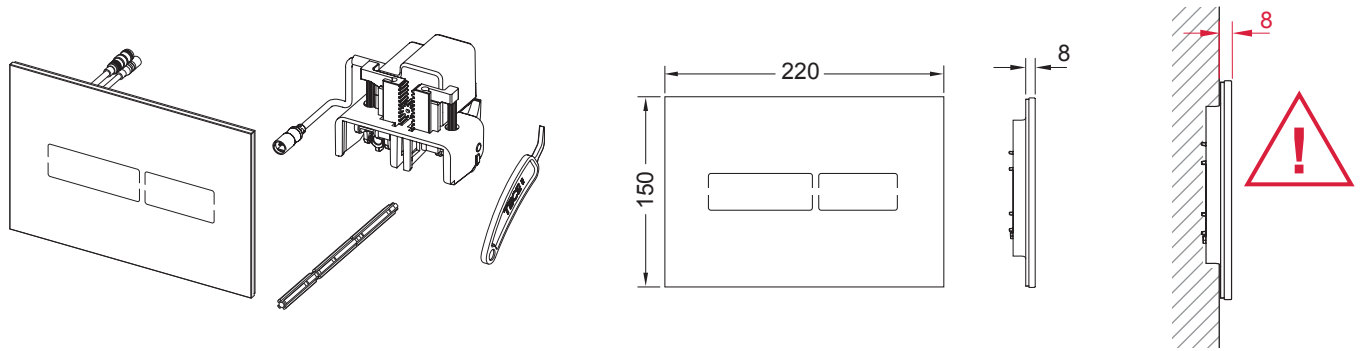

TECElux Mini

TECElux Mini

TECElux Mini

- (DE) Optional programmierbar mit Fernbedienung
- (GB) Optionally programmable with remote control
- (FR) Programmable optionnellement avec la télécommande
- (IT) Opzione per programmazione con telecomando
- (ES) Opcionalmente programable con control remoto
- (PL) Opcjonalnie możliwość programowania pilotem
- (RU) ОПЦИОНАЛЬНО ПРОГРАММИРУЕТСЯ С ПУЛЬТОМ УПРАВЛЕНИЯ